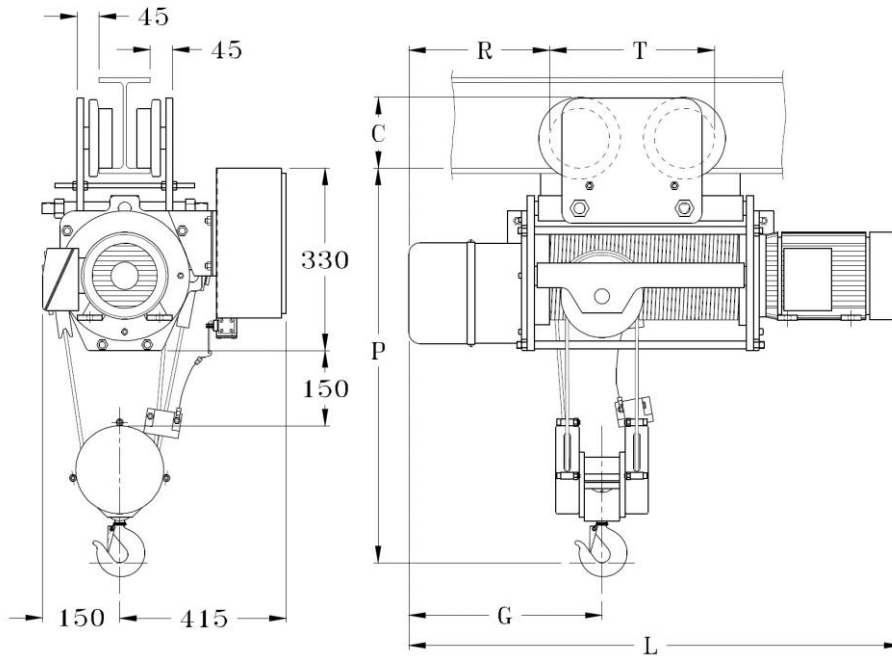

CAP. (Kg.)	MODELO	L	G	P	T	R	C
750	HB50	710	300	835	220	215	95
	HB51	840	307	815	330	226	142
	HB52	985	315	815	330	281	142
1000	HB60	710	300	835	220	215	95
	HB61	840	307	815	330	226	142
	HB62	985	315	815	330	281	142
1500	HB61	840	387	825	330	226	142
	HB62	985	387	825	330	281	142
2000	HB81	840	387	825	330	226	142
	HB82	985	387	825	330	281	142