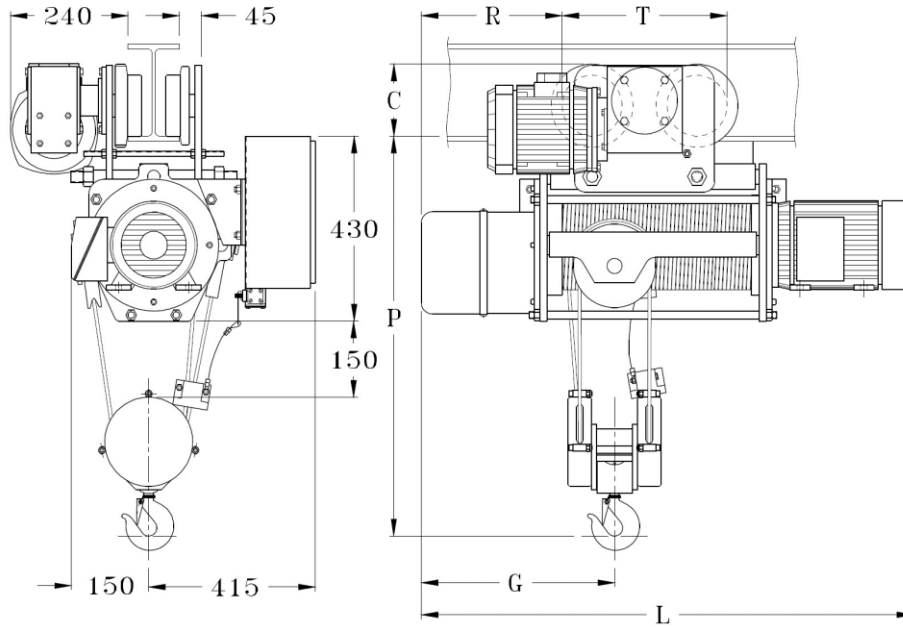

CAP. (Kg.)	MODELO	L	G	P	T	R	C
750	HB50	710	300	835	220	215	95
	HB51	840	307	815	330	226	142
	HB52	985	315	815	330	281	142
1000	HB60	710	300	835	220	215	95
	HB61	840	307	815	330	226	142
	HB62	985	315	815	330	281	142
1500	HB71	840	387	825	330	226	142
	HB72	985	387	825	330	281	142
2000	HB81	840	387	825	330	226	142
	HB82	985	387	825	330	281	142