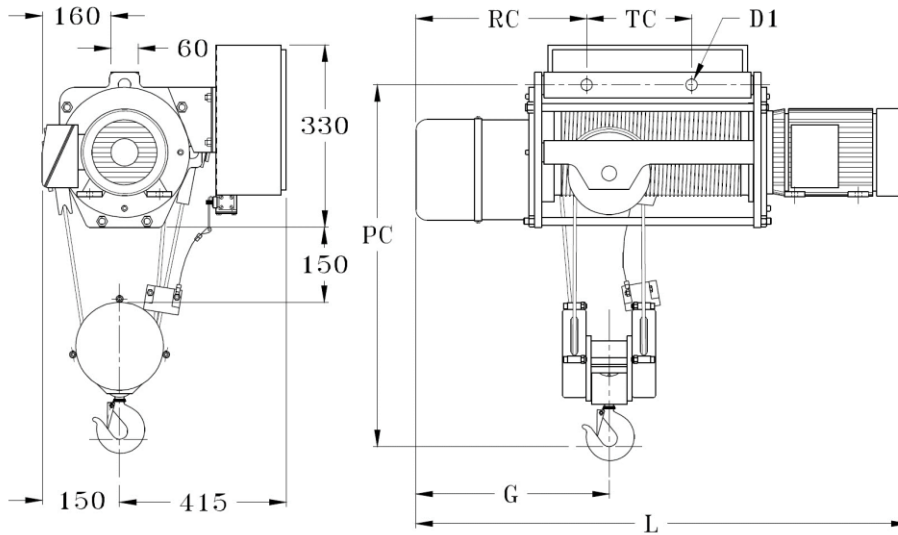

**Polipastos HB Tipo Fijo Colgante**

CAP. (Kg.)	MODELO	L	TC	G	PC	RC	D1
750	HB50	710	90	300	735	281	19.4
	HB51	840	160	307	735	311	23.0
	HB52	985	210	315	735	341	23.0
1000	HB60	710	90	300	735	281	19.4
	HB61	840	160	307	735	311	23.0
	HB62	985	210	315	735	341	23.0
1500	HB71	840	160	387	745	311	23.0
	HB72	985	210	387	745	341	23.0
2000	HB81	840	160	387	745	311	23.0
	HB82	985	210	387	745	341	23.0