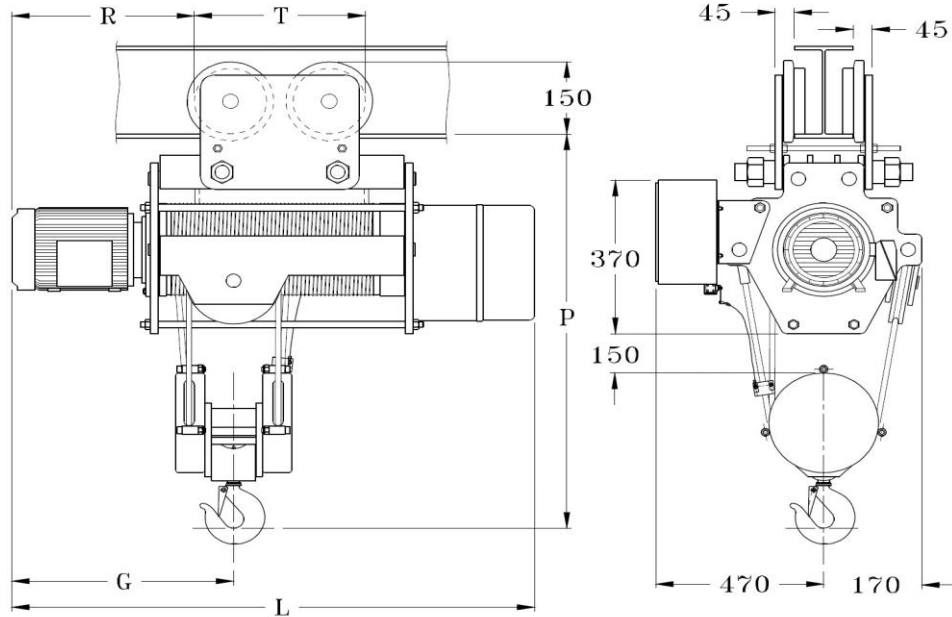

**Polipastos HC Carro Jalón**

CAP. (Kg.)	MODELO	L	G	P	T	R
500	HC11	876	400	945	330	271
	HC12	976	400	945	330	323
	HC13	1126	400	945	330	402
	HC14	1226	400	945	330	412
1000	HC21	884	410	945	330	280
	HC22	984	410	945	330	331
	HC23	1134	410	945	330	410
	HC24	1234	410	945	330	420
1500	HC31	910	435	1010	330	305
	HC32	1010	435	1010	330	356
	HC33	1160	435	1010	330	435
	HC34	1260	435	1010	330	445
2000	HC42	984	470	950	340	326
	HC43	1134	470	950	340	405
	HC44	1234	470	950	340	415
3000	HC52	1010	495	985	340	351
	HC53	1160	495	985	340	430
	HC54	1260	495	985	340	440
4000	HC62	1010	520	1120	340	351
	HC63	1160	520	1120	340	430
	HC64	1260	520	1120	340	440
2000	HC71	910	435	1160	340	305
	HC72	1010	435	1160	340	356
	HC73	1160	435	1160	340	435
	HC74	1260	435	1160	340	445