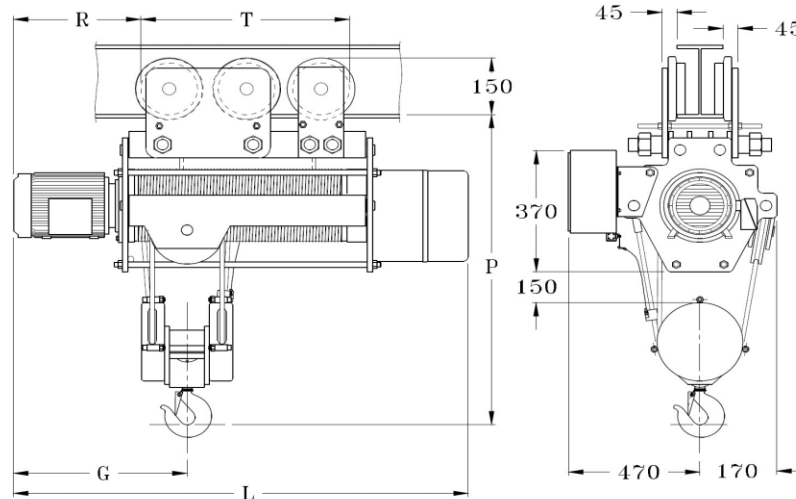

CAP. (Kg.)	MODELO	L	G	P	T	R
500	HC15	1326	400	945	590	362
	HC16	1476	400	945	740	362
	HC17	1626	400	945	890	362
	HC18	1826	400	945	1090	362
1000	HC25	1334	410	945	590	370
	HC26	1484	410	945	740	370
	HC27	1634	410	945	890	370
	HC28	1834	410	945	1090	370
1500	HC35	1360	435	1010	590	395
	HC36	1510	435	1010	740	395
	HC37	1660	435	1010	890	395
	HC38	1860	435	1010	1090	395
2000	HC45	1334	570	950	600	365
	HC46	1484	570	950	750	365
	HC47	1634	570	950	900	365
	HC48	1834	570	950	1100	365
3000	HC55	1360	595	985	600	390
	HC56	1510	595	985	750	390
	HC57	1660	595	985	900	390
	HC58	1860	595	985	1100	390
4000	HC65	1360	620	1120	600	390
	HC66	1510	620	1120	750	390
	HC67	1660	620	1120	900	390
	HC68	1860	620	1120	1100	390
2000	HC75	1360	435	1160	600	390
	HC76	1510	435	1160	750	390
	HC77	1660	435	1160	900	390
	HC78	1860	435	1160	1100	390