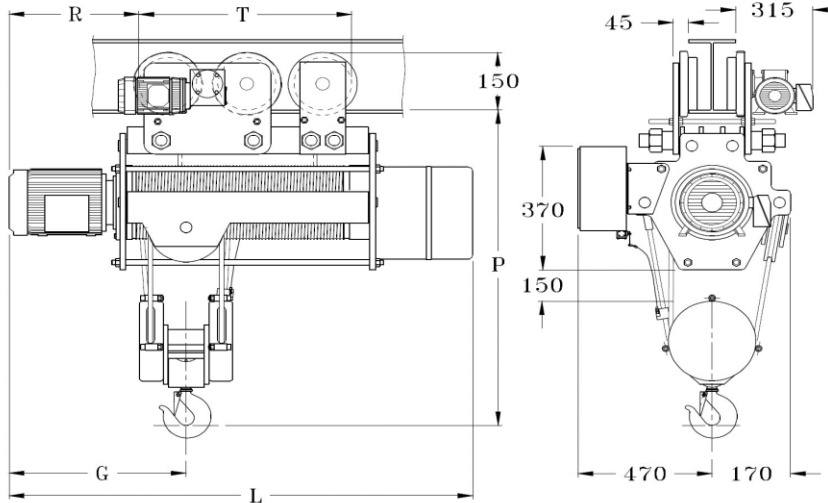

**Polipastos HC Carro y Medio Motorizado**

CAP. (Kg.)	MODELO	L	G	P	T	R
500	HC15	1326	400	945	590	362
	HC16	1476	400	945	740	362
	HC17	1626	400	945	890	362
	HC18	1826	400	945	1090	362
1000	HC25	1334	410	945	590	370
	HC26	1484	410	945	740	370
	HC27	1634	410	945	890	370
	HC28	1834	410	945	1090	370
1500	HC35	1360	435	1010	590	395
	HC36	1510	435	1010	740	395
	HC37	1660	435	1010	890	395
	HC38	1860	435	1010	1090	395
2000	HC45	1334	570	950	600	365
	HC46	1484	570	950	750	365
	HC47	1634	570	950	900	365
	HC48	1834	570	950	1100	365
3000	HC55	1360	595	985	600	390
	HC56	1510	595	985	750	390
	HC57	1660	595	985	900	390
	HC58	1860	595	985	1100	390
4000	HC65	1360	620	1120	600	390
	HC66	1510	620	1120	750	390
	HC67	1660	620	1120	900	390
	HC68	1860	620	1120	1100	390
2000	HC75	1360	435	1160	600	390
	HC76	1510	435	1160	750	390
	HC77	1660	435	1160	900	390
	HC78	1860	435	1160	1100	390