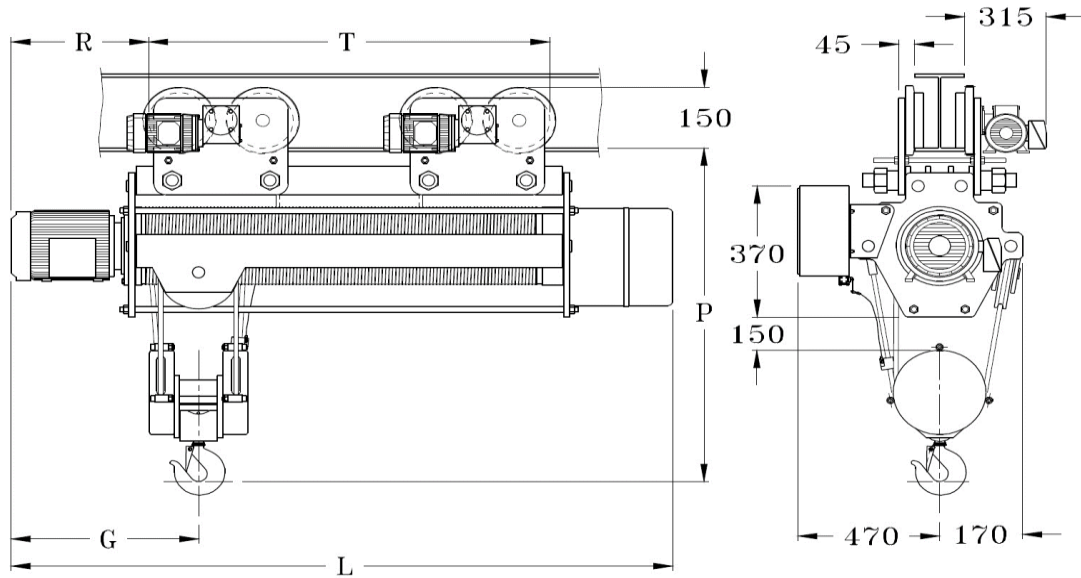

CAP. (Kg.)	MODELO	L	G	P	T	R
500	HC19	2126	400	945	1400	362
	HC110	2426	400	945	1700	362
1000	HC29	2134	410	945	1400	370
	HC210	2434	410	945	1700	370
1500	HC39	2160	435	1000	1400	395
	HC310	2460	435	1000	1700	395
2000	HC49	2134	570	955	1410	365
	HC410	2434	570	955	1710	365
3000	HC59	2160	595	1030	1410	390
	HC510	2460	595	1030	1710	390
4000	HC69	2160	620	1125	1410	390
	HC610	2460	620	1125	1710	390
2000	HC79	2160	435	1136	1410	390
	HC710	2460	435	1136	1710	390