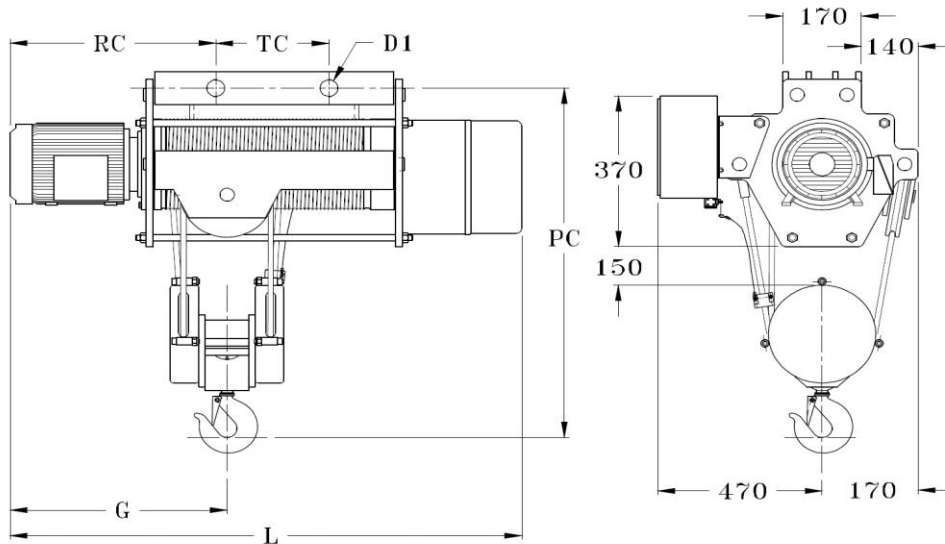

CAP. (Kg.)	MODELO	L	TC	G	PC	RC	D1
500	HC11	876	105	400	845	386	23
	HC12	976	210	400	845	385	23
	HC13	1126	210	400	845	464	23
	HC14	1126	210	400	845	474	23
1000	HC21	884	105	410	845	394	23
	HC22	984	210	410	845	393	23
	HC23	1134	210	410	845	472	23
	HC24	1234	210	410	845	482	23
1500	HC31	910	105	435	910	419	23
	HC32	1010	210	435	910	418	23
	HC33	1160	210	435	910	497	23
	HC34	1260	210	435	910	507	23
2000	HC42	984	210	470	855	393	23
	HC43	1134	210	470	855	472	23
	HC44	1234	210	470	855	482	23
3000	HC52	1010	210	495	890	418	23
	HC53	1160	210	495	890	497	23
	HC54	1260	210	495	890	507	23
4000	HC62	1010	210	520	1025	418	26
	HC63	1160	210	520	1025	497	26
	HC64	1260	210	520	1025	507	26
2000	HC71	910	105	435	1060	419	23
	HC72	1010	210	435	1060	418	23
	HC73	1160	210	435	1060	497	23
	HC74	1260	210	435	1060	507	23