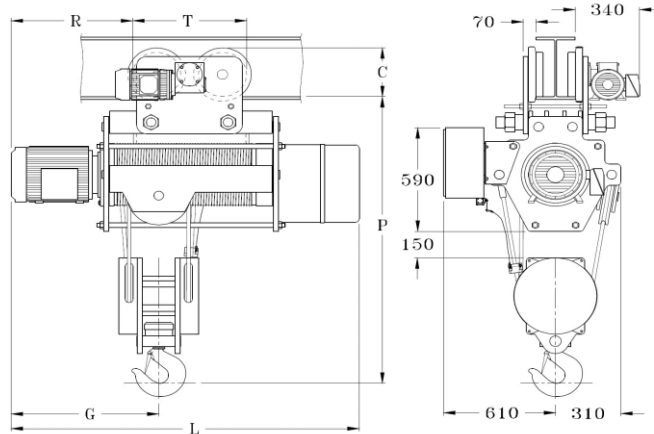

CAP. (Kg.)	MODELO	L	G	P	T	R	C
3000	HE11	1214	545	1345	405	415	183
	HE12	1314	545	1345	405	465	183
	HE13	1414	545	1345	405	515	183
	HE14	1514	545	1345	405	543	183
	HE15	1664	545	1345	405	583	183
5000	HE41	1214	600	1368	405	415	183
	HE42	1314	620	1368	405	465	183
	HE43	1414	620	1368	405	515	183
	HE44	1514	620	1368	405	543	183
	HE45	1664	620	1368	405	583	183
5000	HE51	1308	650	1467	405	508	183
	HE52	1408	650	1467	405	558	183
	HE53	1508	650	1467	405	608	183
	HE54	1608	650	1467	405	636	183
	HE55	1758	650	1467	405	678	183
7500	HE62	1342	675	1398	500	446	229
	HE63	1442	675	1398	500	496	229
	HE64	1542	675	1398	500	524	229
	HE65	1692	675	1398	500	564	229
10000	HE72	1408	740	1422	500	512	229
	HE73	1508	740	1422	500	562	229
	HE74	1608	740	1422	500	612	229
	HE75	1758	740	1422	500	680	229
12500	HE82	1408	740	1510	592	465	275
	HE83	1508	740	1510	592	515	275
	HE84	1608	740	1510	592	565	275
	HE85	1758	740	1510	592	633	275
15000	HE92	1552	815	1606	592	512	275
	HE93	1652	815	1606	592	562	275
	HE94	1752	815	1606	592	612	275
	HE95	1902	815	1606	592	680	275