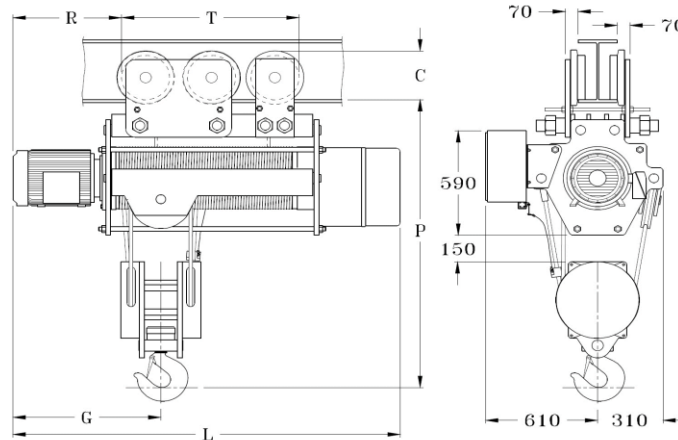

**Polipastos HE Tipo Carro y Medio Jalón**

CAP. (Kg.)	MODELO	L	G	P	T	R	C
3000	HE16	1864	545	1345	933	466	183
	HE17	2064	545	1345	1133	466	183
	HE18	2314	545	1345	1383	466	183
	HE19	2564	545	1345	1633	466	183
5000	HE46	1864	620	1370	933	466	183
	HE47	2064	620	1370	1133	466	183
	HE48	2314	620	1370	1383	466	183
	HE49	2564	620	1370	1633	466	183
5000	HE56	1958	650	1470	933	558	183
	HE57	2158	650	1470	1133	558	183
	HE58	2408	650	1470	1383	558	183
	HE59	2658	650	1470	1633	558	183
7500	HE66	1892	675	1400	1000	446	229
	HE67	2092	675	1400	1200	446	229
	HE68	2342	675	1400	1450	446	229
	HE69	2592	675	1400	1700	446	229
10000	HE76	1958	740	1420	850	612	229
	HE77	2158	740	1420	1050	612	229
	HE78	2408	740	1420	1300	612	229
	HE79	2658	740	1420	1550	612	229
12500	HE86	1958	740	1510	921	565	275
	HE87	2158	740	1510	1121	565	275
	HE88	2408	740	1510	1371	565	275
	HE89	2658	740	1510	1621	565	275
15000	HE96	2102	815	1605	921	612	275
	HE97	2302	815	1605	1121	612	275
	HE98	2552	815	1605	1371	612	275
	HE99	2802	815	1605	1621	612	275