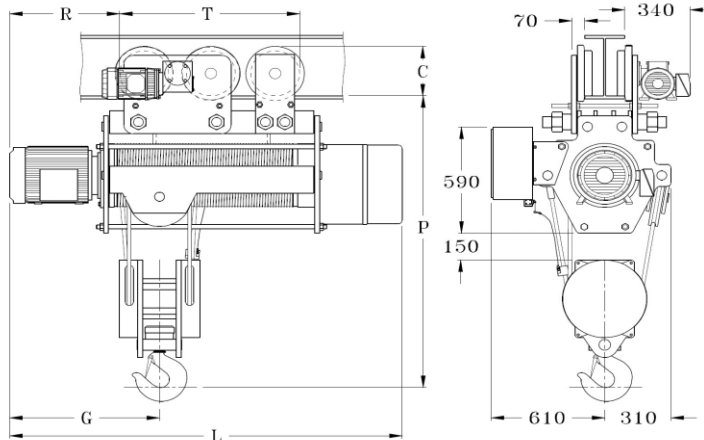

CAP. (Kg.)	MODELO	L	G	P	T	R	C
3000	HE16	1864	545	1345	933	466	183
	HE17	2064	545	1345	1133	466	183
	HE18	2314	545	1345	1383	466	183
	HE19	2564	545	1345	1633	466	183
5000	HE46	1864	620	1368	933	466	183
	HE47	2064	620	1368	1133	466	183
	HE48	2314	620	1368	1383	466	183
	HE49	2564	620	1368	1633	466	183
5000	HE56	1958	650	1467	933	558	183
	HE57	2158	650	1467	1133	558	183
	HE58	2408	650	1467	1383	558	183
	HE59	2658	650	1467	1633	558	183
7500	HE66	1892	675	1398	1000	446	229
	HE67	2092	675	1398	1200	446	229
	HE68	2342	675	1398	1450	446	229
	HE69	2592	675	1398	1700	446	229
10000	HE76	1958	740	1422	850	612	229
	HE77	2158	740	1422	1050	612	229
	HE78	2408	740	1422	1300	612	229
	HE79	2658	740	1422	1550	612	229
12500	HE86	1958	740	1510	921	565	275
	HE87	2158	740	1510	1121	565	275
	HE88	2408	740	1510	1371	565	275
	HE89	2658	740	1510	1621	565	275
15000	HE96	2102	815	1606	921	612	275
	HE97	2302	815	1606	1121	612	275
	HE98	2552	815	1606	1371	612	275
	HE99	2802	815	1606	1621	612	275