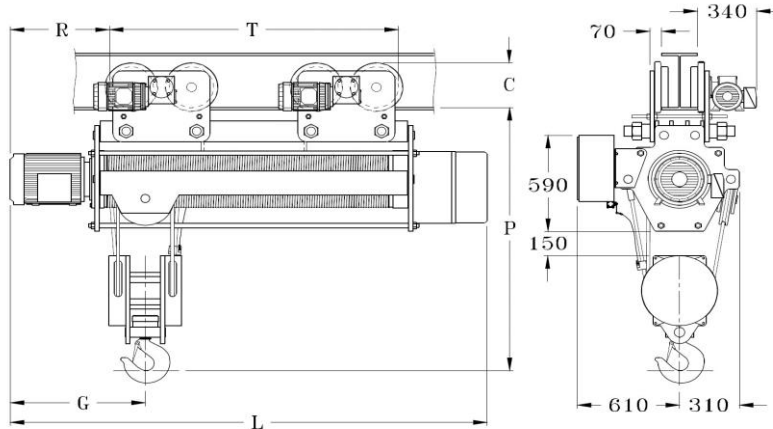

**Polipastos HE Tipo Doble Carro Motorizado**

CAP. (Kg.)	MODELO	L	G	P	T	R	C
3000	HE110	2814	545	1345	1905	466	183
	HE111	3064	545	1345	2155	466	183
	HE112	3314	545	1345	2405	466	183
	HE113	3564	545	1345	2655	466	183
5000	HE410	2814	620	1368	1905	466	183
	HE411	3064	620	1368	2155	466	183
	HE412	3314	620	1368	2405	466	183
	HE413	3564	620	1368	2655	466	183
5000	HE510	2908	650	1467	1905	558	183
	HE511	3158	650	1467	2155	558	183
	HE512	3408	650	1467	2405	558	183
	HE513	3658	650	1467	2655	558	183
7500	HE610	2842	675	1398	2000	446	229
	HE611	3092	675	1398	2250	446	229
	HE612	3342	675	1398	2500	446	229
	HE613	3592	675	1398	2750	446	229
10000	HE710	2908	740	1422	1800	612	229
	HE711	3158	740	1422	2050	612	229
	HE712	3408	740	1422	2300	612	229
	HE713	3658	740	1422	2550	612	229
12500	HE810	2908	740	1510	1892	565	275
	HE811	3158	740	1510	2142	565	275
	HE812	3408	740	1510	2392	565	275
	HE813	3658	740	1510	2642	565	275
15000	HE910	3052	815	aa	1892	612	275
	HE911	3302	815	1606	2142	612	275
	HE912	3552	815	1606	2392	612	275
	HE913	3802	815	1606	2642	612	275