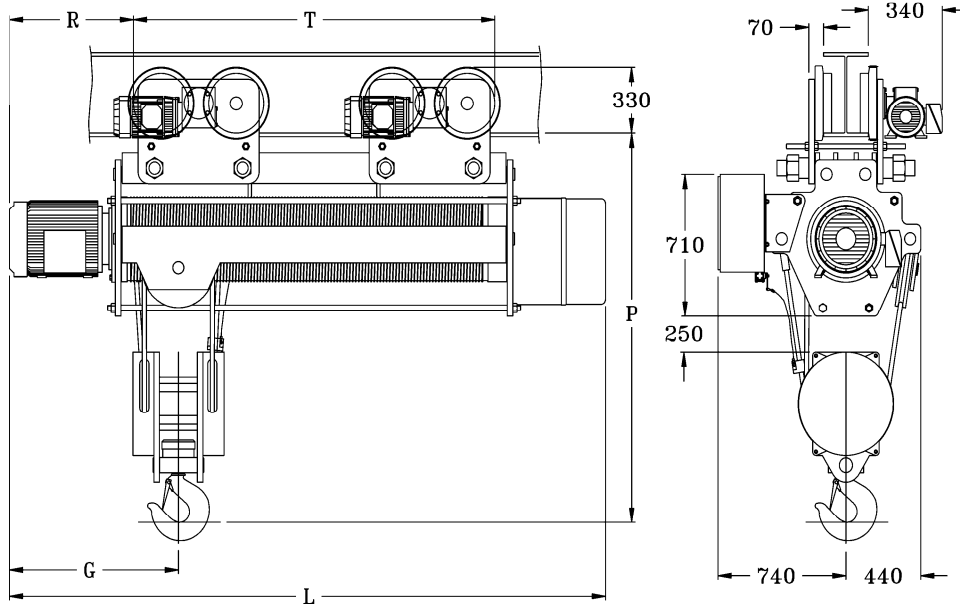

CAP. (Kg.)	MODELO	L	G	P	T	R
20000	HG1-10-R9	3100	881	2090	1920	594
	HG1-11-R9	3350	881	2090	2170	594
	HG1-12-R9	3600	881	2090	2420	594
	HG1-13-R9	3850	881	2090	2670	594